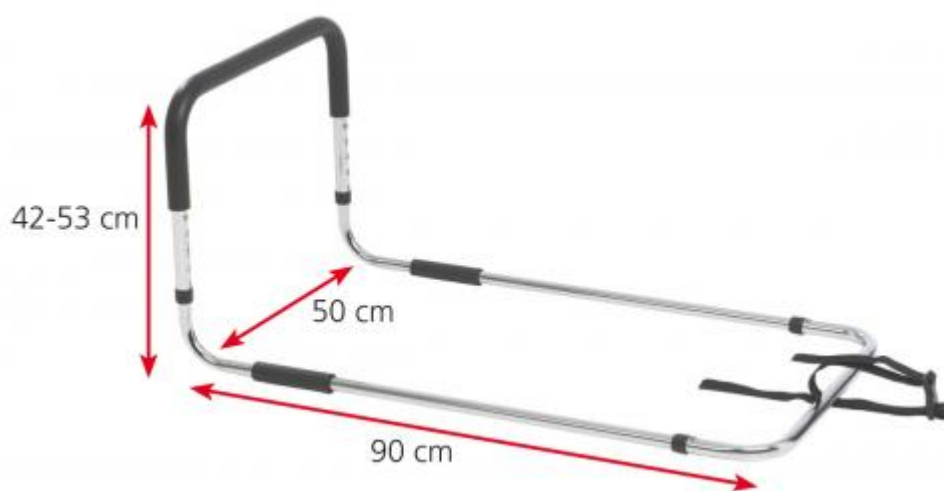

Ayudas Dinámicas®

Productos para una mayor independencia

Asidera 'Frida'

AD940

<https://www.ayudasdinamicas.com/asidera-frida/>

Descripción

Asidera barandilla de cama, de tacto cálido que ayuda a mantener el equilibrio cuando se está junto a la cama y da confianza y estabilidad para entrar y salir de la misma. Se asegura fácilmente al somier con las cinchas incluidas, quedando debajo del colchón.

Ayudas Dinámicas®

Productos para una mayor independencia

Tabla de medidas y modelos

MODELO	AD940
LARGO	90 cm
ANCHO	50 cm
ALTO REGULABLE	42 - 53 cm