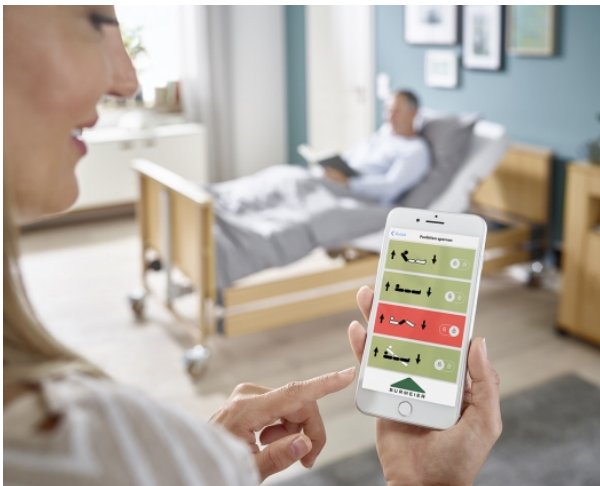

## Descripción

Ahora con mando inalámbrico sin cables (bluetooth). Elegante y discreta cama combina con la mayoría del mobiliario. Altura graduable electrónicamente de 40 cm a 80 cm para facilitar la entrada y salida de la cama. Facilita el trabajo del cuidador y evita dolores y lesiones de espalda. Somier de 90 cm x 200 cm, de 4 planos accionados por motores para el máximo confort.

## APP DALI-LOCK PARA MÓVIL. BLOQUEO DE LAS FUNCIONES DEL MANDO

**AyudasDinámicas®**

Productos para una mayor independencia

La cama Dali dispone de varias funciones para ajustar la posición del colchón. Pero a veces no es recomendable alguna posición debido a la patología del usuario.

Por ejemplo: si el cuidador quiere bloquear la función de Trendelenburg o para bajar el respaldo, nuestra aplicación Dali-Lock puede ayudar.

Esta aplicación funciona con Android o Apple. Se puede descargar desde las tiendas de aplicaciones habituales totalmente gratuita.

La aplicación Dali-Lock

- Descargue la aplicación Dali-Lock gratuita en su smartphone Android o Apple
- Inicie la búsqueda de cama. La aplicación encontrará la cama Dali.
- Sincronice su smartphone con la cama escaneando el código en la parte posterior del mando.
- Ahora puede bloquear o desbloquear cada una de las posiciones de la cama.