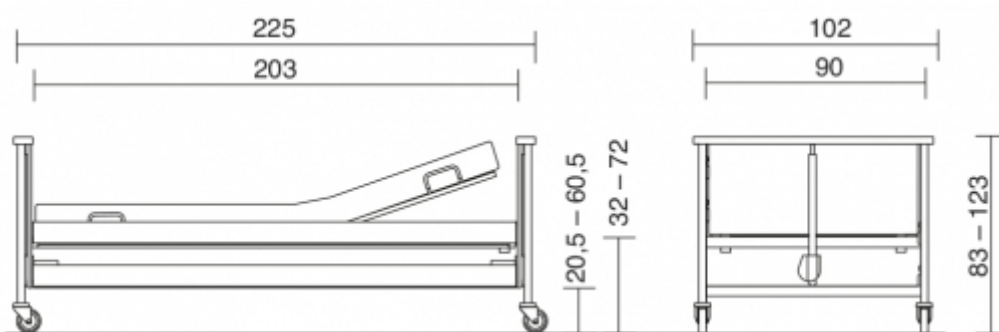

### **RANGO DE ELEVACIÓN A PARTIR DE 32 cm.**

Dispone de un rango de regulación de altura del so-mier de 32 cm a 72 cm.

Su posición mas baja de tan solo 32 cm protege a los usuarios de lesiones por caída al mismo tiempo, su rango de elevación permite al cuidador trabajar en la cama en una posición mas cómoda, evitando lesiones de espalda.

### DATOS TÉCNICOS Y MEDIDAS

**AyudasDinámicas®**

Productos para una mayor independencia

**185  
kg**  
máximo